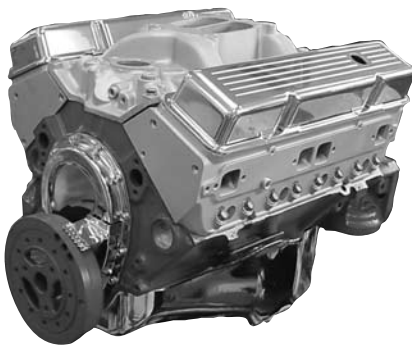

Motores de rendimiento

350 Chevy Básico CLAIMER CRATE

Por favor llame para más detalles

383 Chevy

Básico STROKER

Por favor llame para más detalles
4-pernos, CNC maquinados, Blueprinted y equilibrada con un ordenador Stroker Corto bloque.

Incluye:

Hipereutético pistón

Moly anillos de pistón • Elgin árbol de levas • ARP pernos de varilla

Doble fila calendario establecido

Nueva Stroker Cigüeñal

Performance "Crate" los motores están disponibles
Por favor llame para la fijación de precios

350 Chevy

Básico CLAIMER

Por favor llame para más detalles
CNC maquinados, Blueprinted y equilibrada con un ordenador - Stroker Corto bloque - carrera de motor

Incluye:

Hipereutético pistón • Moly anillos de pistón