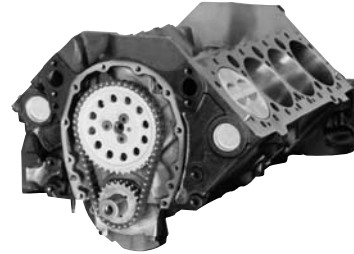

Motores de rendimiento

350 Chevy Básico CLAIMER CRATE

Por favor llame para más detalles

383 Chevy

Básico STROKER

Por favor llame para más detalles
4-pernos, CNC maquinados, Blueprinted y equilibrada con un ordenador Stroker Corto bloque.

Incluye:

Hipereutético pistón

Moly anillos de pistón • Elgin árbol de levas • ARP pernos de varilla

Doble fila calendario establecido

Nueva Stroker Cigüeñal

Performance "Crate" los motores están disponibles
Por favor llame para la fijación de precios

350 Chevy

Básico CLAIMER

Por favor llame para más detalles
CNC maquinados, Blueprinted y equilibrada con un ordenador - Stroker Corto bloque - carrera de motor

Incluye:

Hipereutético pistón • Moly anillos de pistón